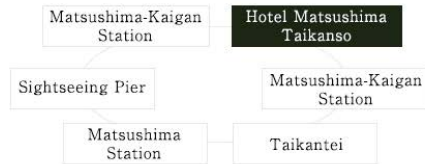

直接ホテルに向かわれる方

仙台駅から車で45分。JR仙台駅から仙石線の松島海岸駅へ約35分東北本線松島駅までは25分で到着。JR仙石線松島海岸駅・JR東北本線松島駅からは、無料シャトルバスが便利です。

The Map of the Route

The route to Hotel Matsushima Taikanso

Information of the free shuttle bus

Our hotel shuttle bus provides transportation from Matsushima-Kaigan Station and is convenient for sightseeing in Matsushima. Feel free to hop aboard.