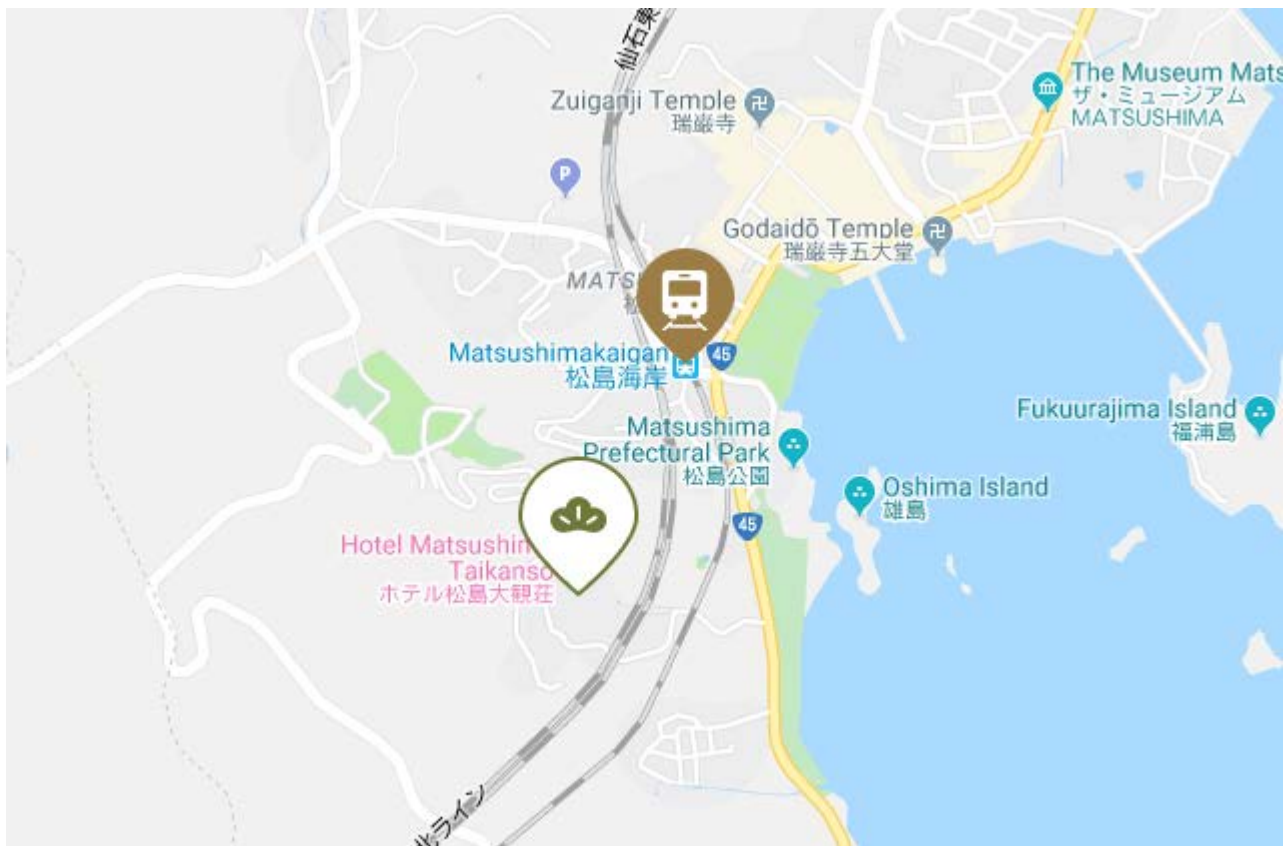

10-76 Inuta, Matsushima, Matsushima-machi, Miyagi-gun, Miyagi-ken 981-0213

会場: ホテル松島 大観荘

〒981-0213 宮城県宮城郡松島町松島字犬田 10-76

10th Nov. 2019

08:40-15:00 After-conference Tour

Meeting Point: Hotel Matsushima Taikanso

集合場所: ホテル松島 大観荘

Hotel Information

ホテル松島 大観荘

Hotel Matsushima Taikanso

Address: 10-76 Inuta, Matsushima, Matsushima-machi, Miyagi-gun, Miyagi-ken 981-0213

〒981-0213 宮城県宮城郡松島町松島字犬田 10-76

[+81-22-354-5214](tel:+81-22-354-5214)